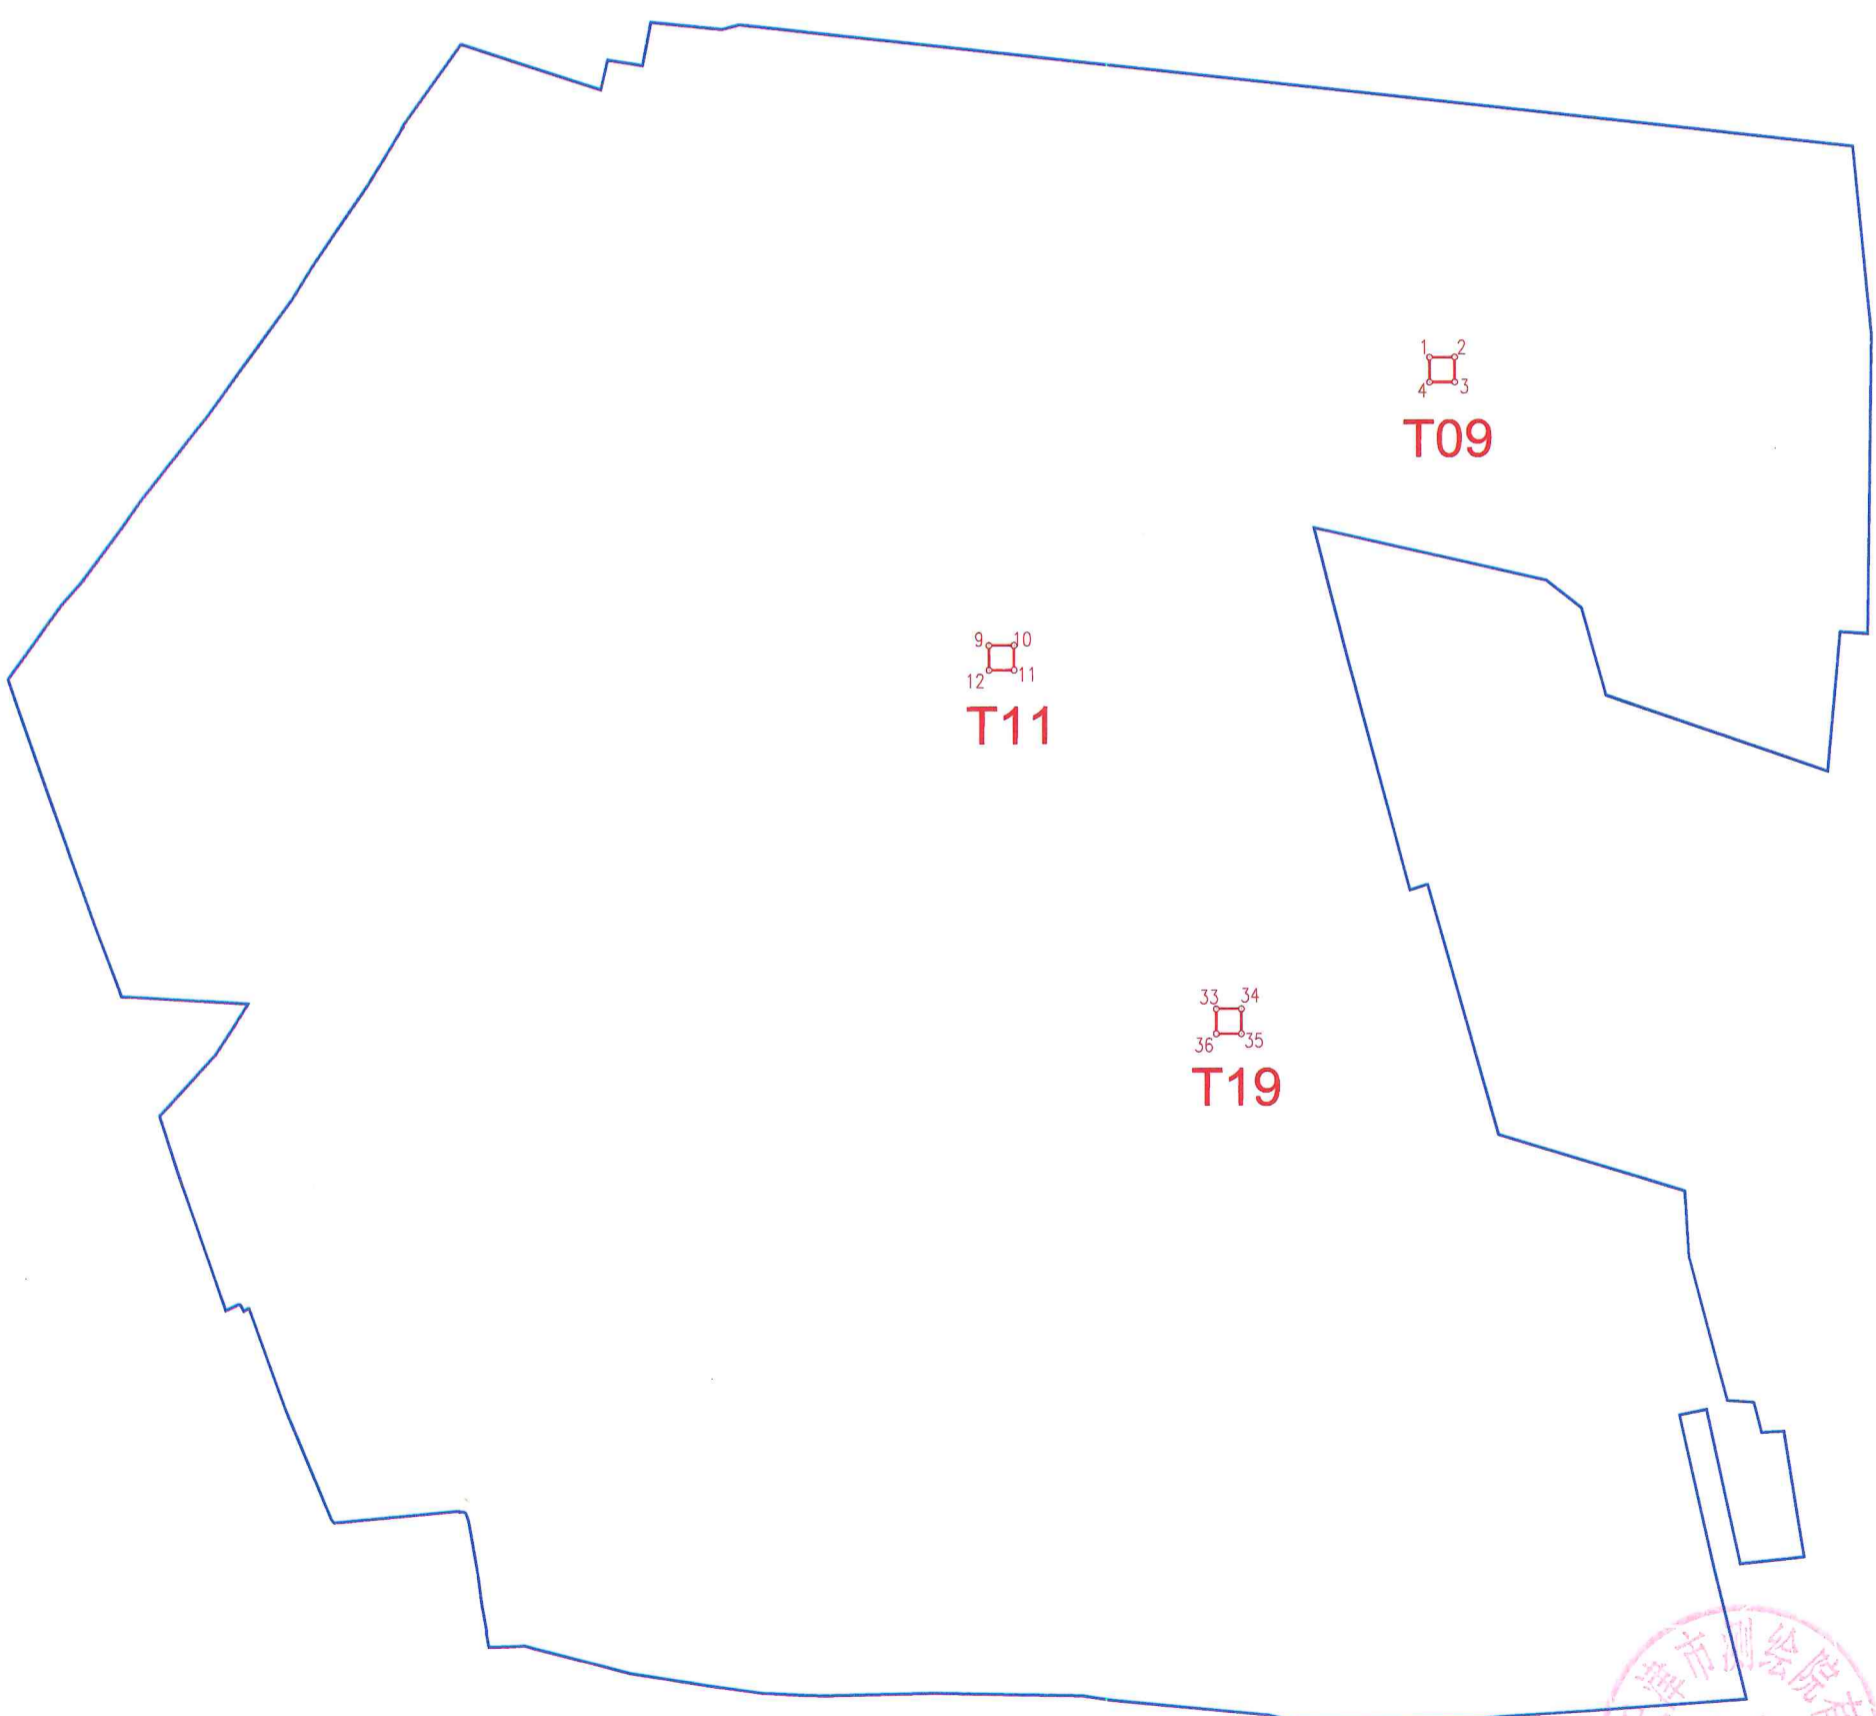

崔庄村征转宗地界址图

天津市测绘院有限公司

图例
— 征转宗地界线
— 证载宗地界线