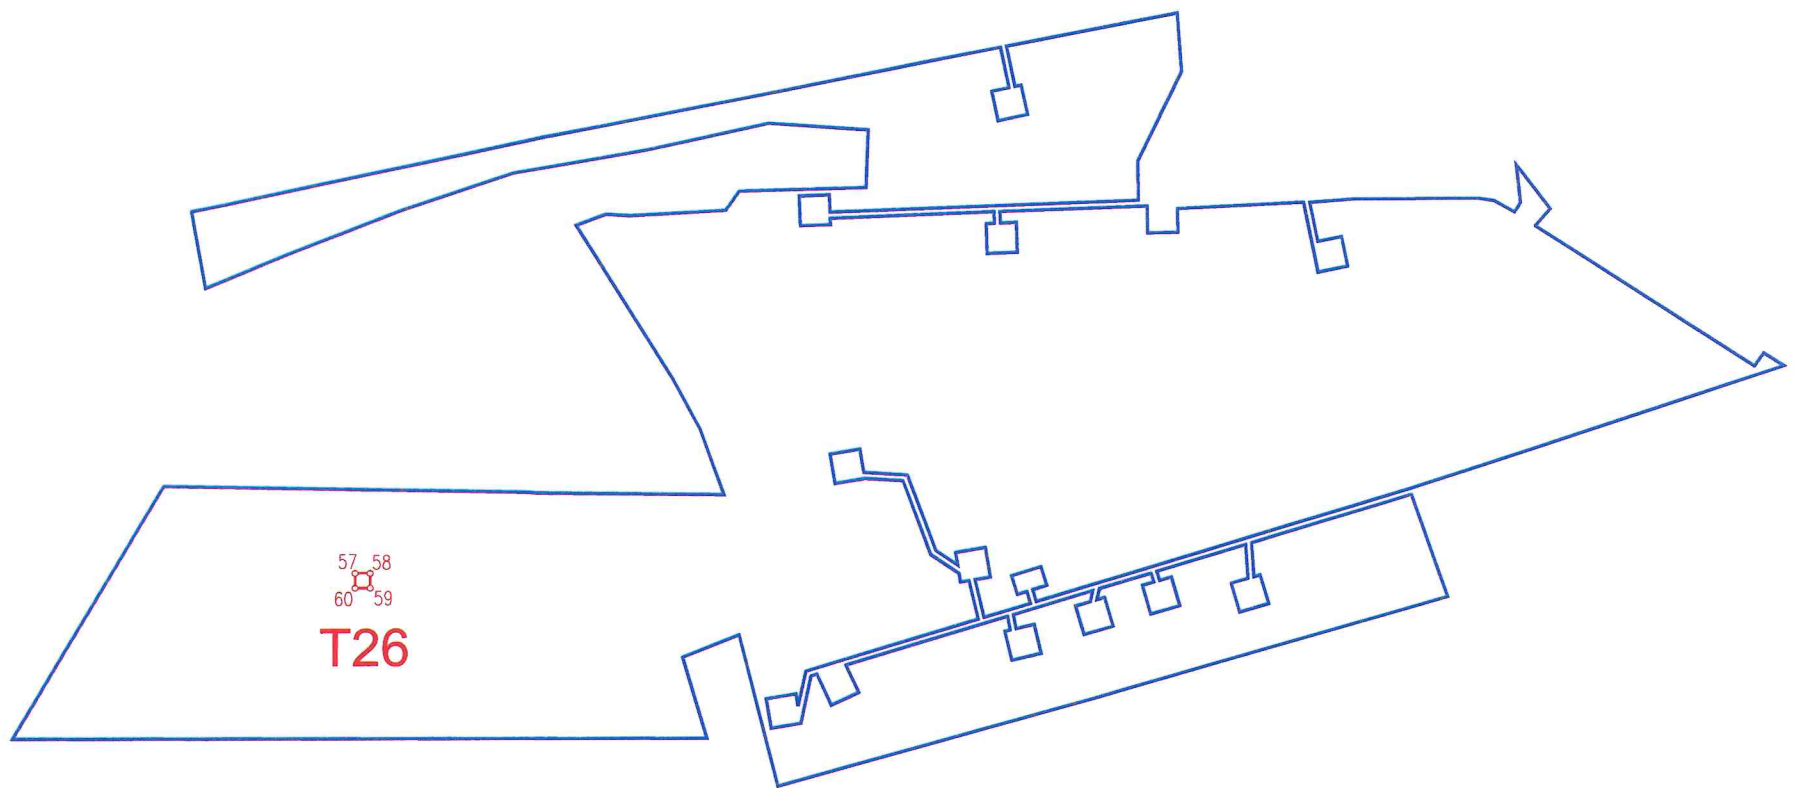

刘庄村征转宗地界址图

北

1:10000

57 58
60 59
T26

天津市测绘院有限公司

图例

- 征转宗地界线
- 证载宗地界线