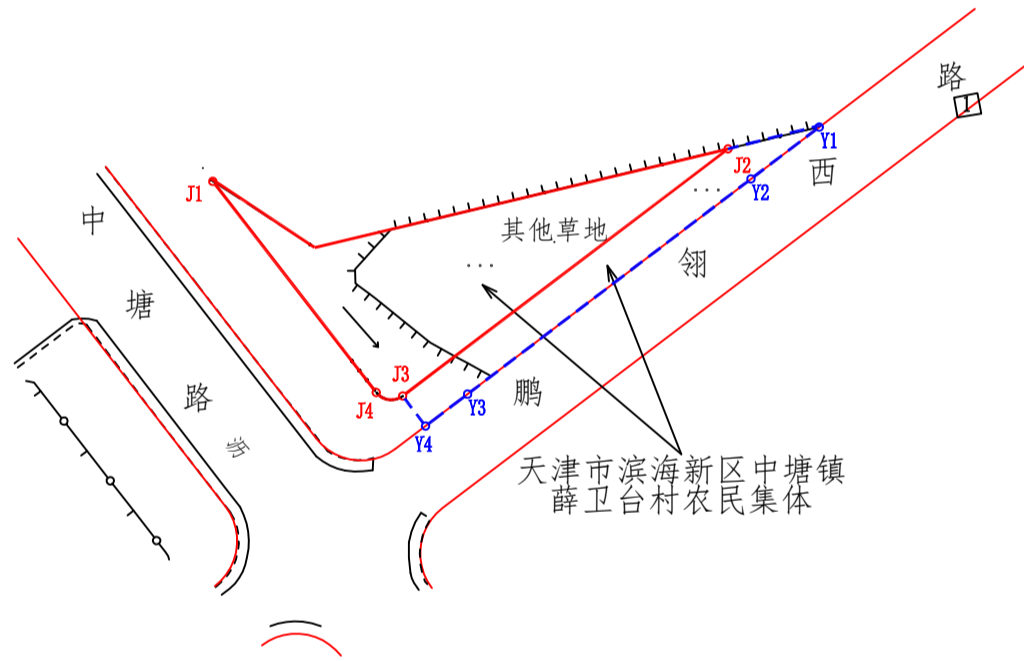

天津市滨海新区土地发展中心勘测定界图

北

图例

- 界内用地线
- - - 界外处理线
- 规划路红线
- · - · 村界线
- 地类线

注：本图规划路以甲方提供核定用地图为准

天津市勘察设计院集团有限公司