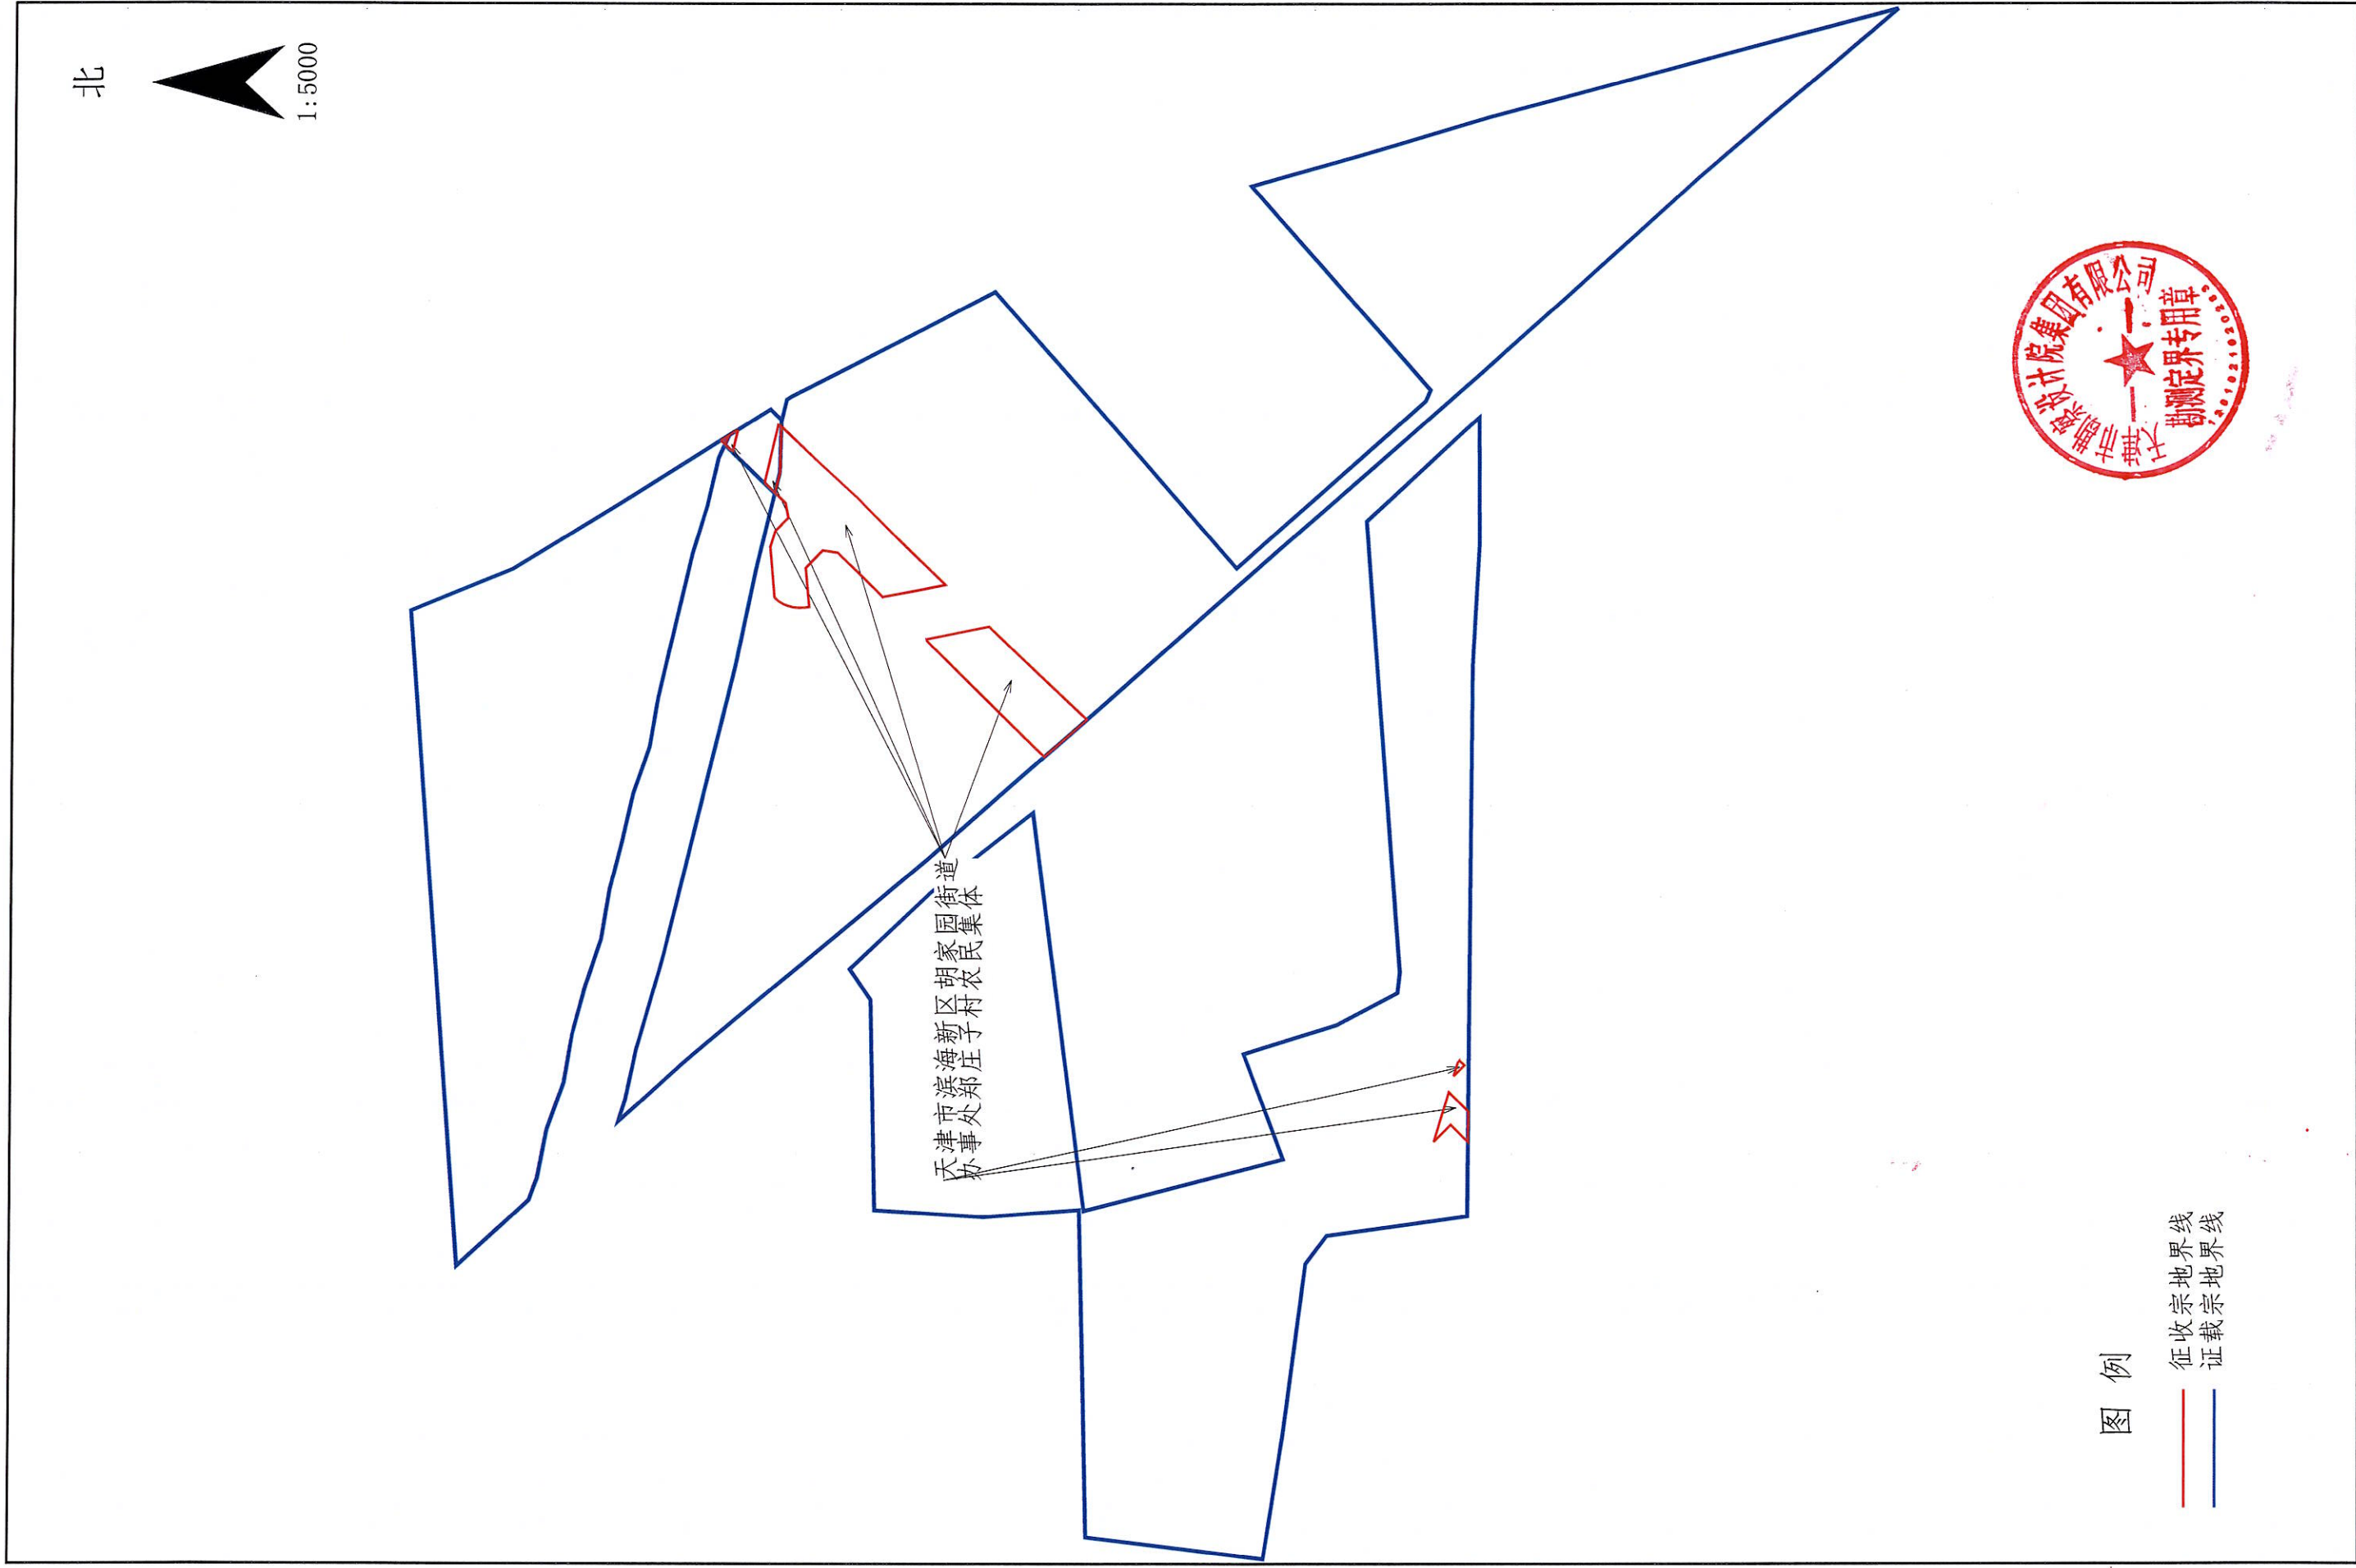

新建北京至天津滨海新区铁路宝坻至滨海新区段(滨海新区段)勘测定界图

天津市勘察设计院集团有限公司