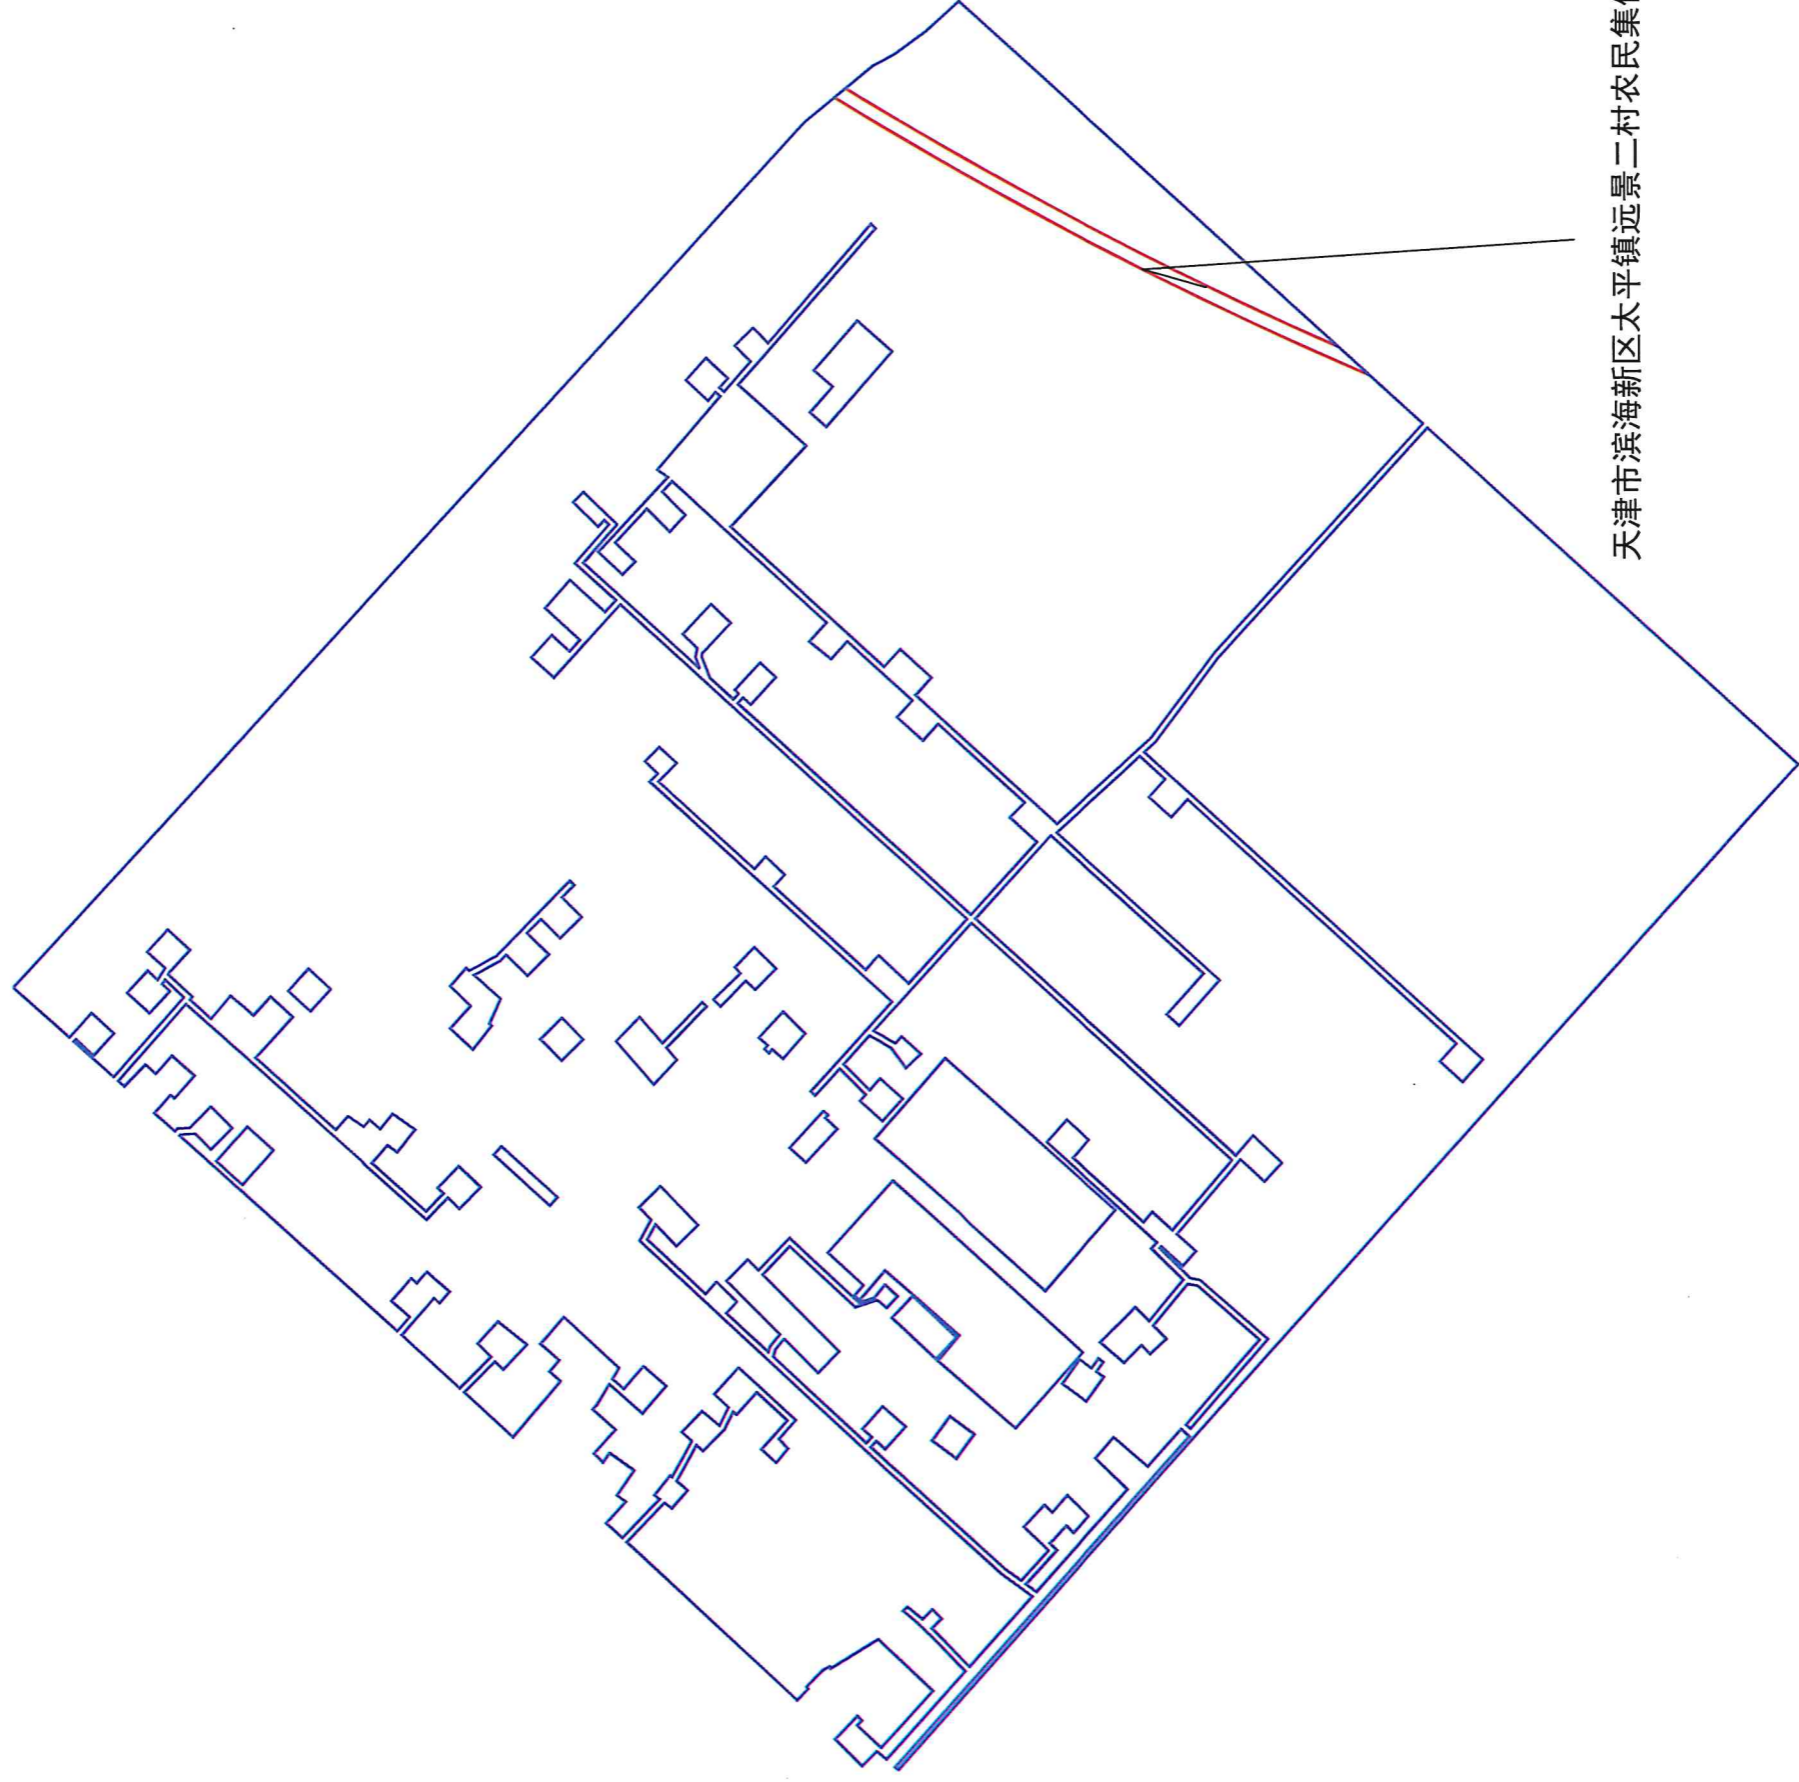

新建铁路天津至潍坊(烟台)铁路天津至潍坊段(天津段)勘测定界图

北

1:10000

天津市滨海新区太平镇远景二村农民集体

图例

— 征收宗地界线

— 证载宗地界线