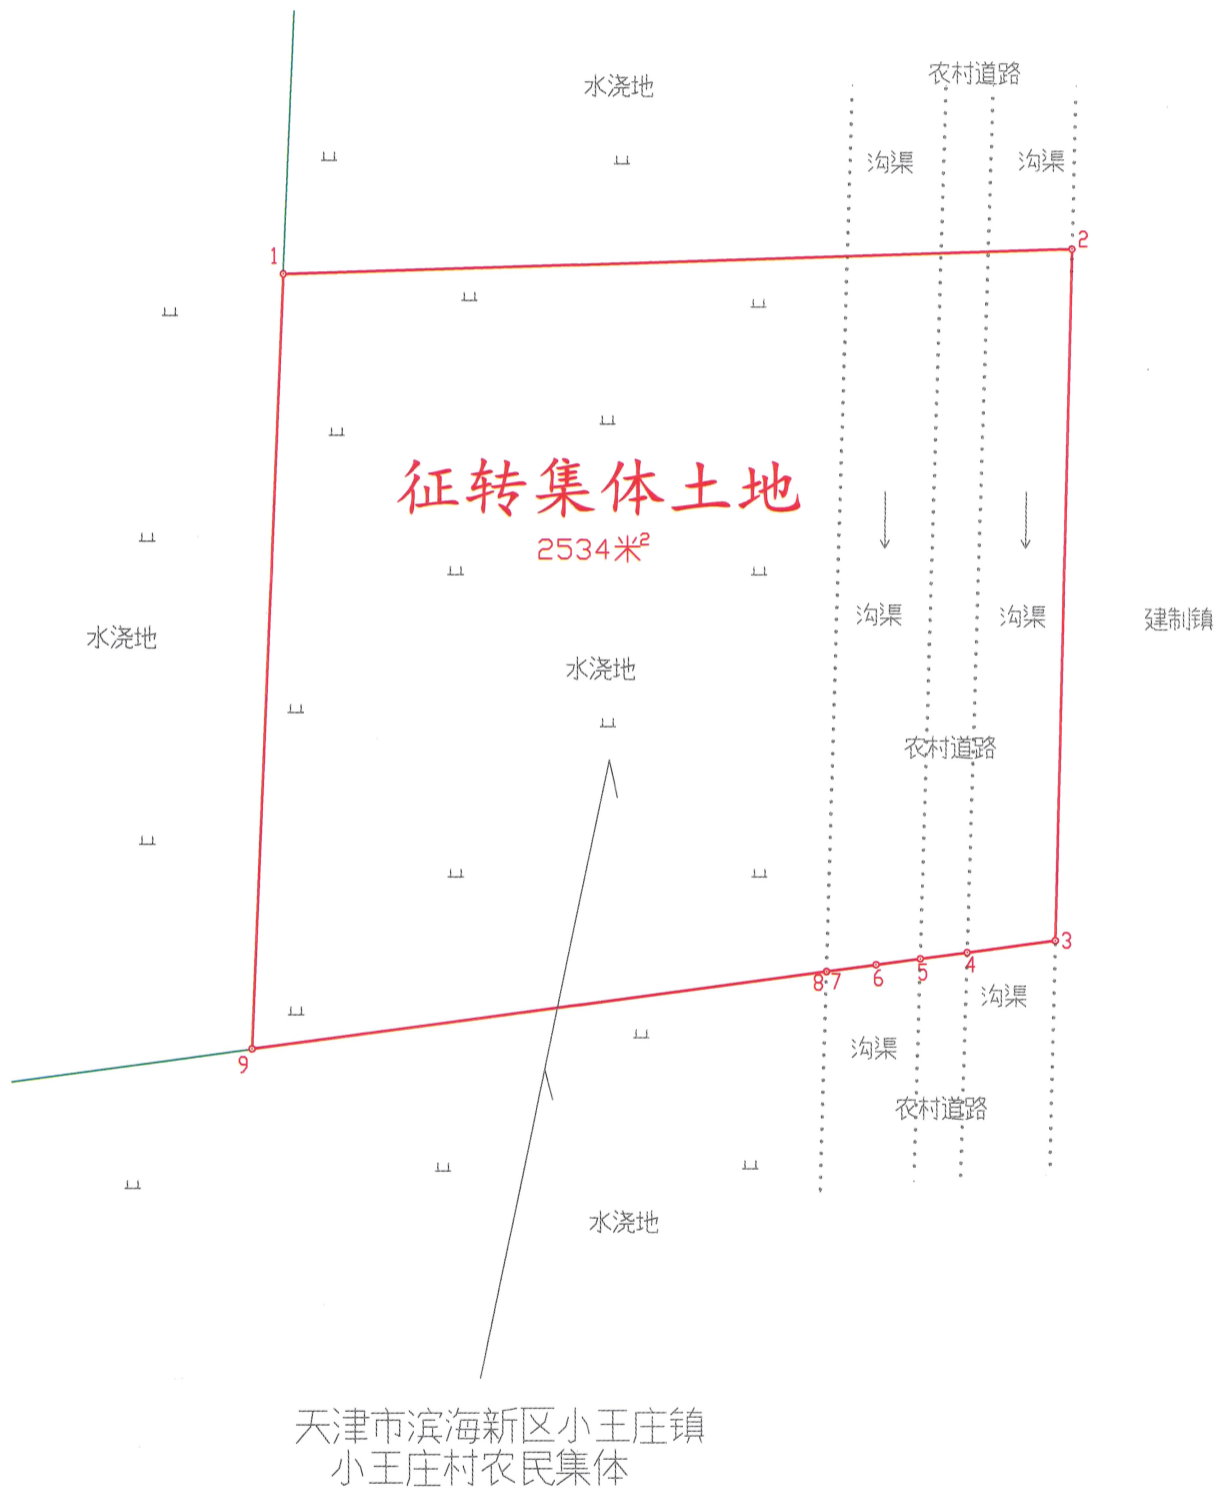

# 天津市滨海新区小王庄镇人民政府勘测定界图

北

天津市测绘院有限公司滨海院

图例

- 界内用地线
- 规划路绿线
- 地类线

注:本图规划路由甲方提供

2000天津城市坐标系  
2023年7月17日

1:500

绘图:单帅帅 复核:宋波 审核:吴洪涛